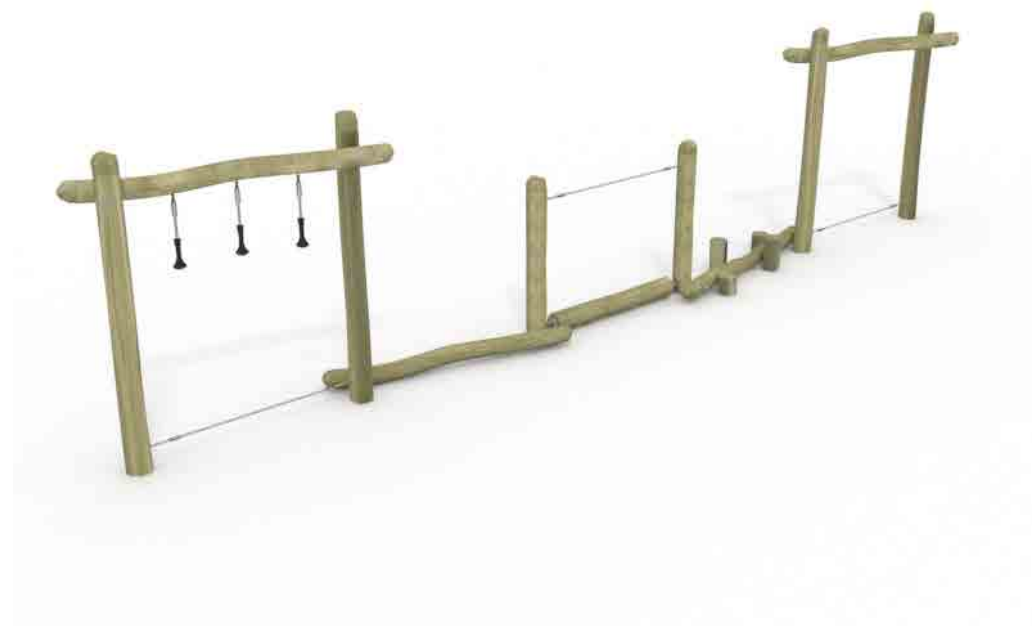

СПОРТИВНЫЙ КОМПЛЕКС 2.4

4-12 лет 

Д=2460
Ш=2508
В=2200

СПОРТИВНЫЙ КОМПЛЕКС 2.5

4-12 лет

Д=4800
Ш=2250
В=1700

СПОРТИВНЫЙ КОМПЛЕКС 2.6

6-12 лет