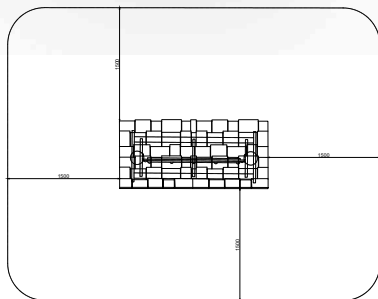

Д=2300
Ш=580
В=1980