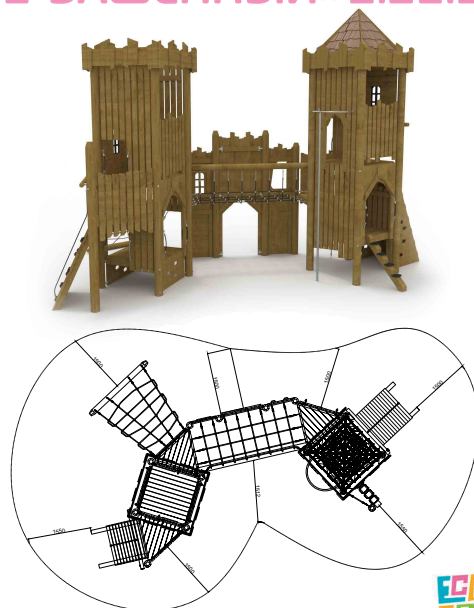

4-10 лет 

Д=8060
Ш=6790
В=4200

ИГРОВОЙ КОМПЛЕКС 1.11

4-10 лет

Д=7804
Ш=5570
В=4325

ИГРОВОЙ КОМПЛЕКС «ЗАМОК» 1.12

6-12 лет

Д=10450
Ш=9440
В=4950

ИГРОВОЙ КОМПЛЕКС «ЗАМОК 1-БАШЕННЫЙ» 1.12.1

6-12 лет 

Д=5290
Ш=5240
В=4950

ИГРОВОЙ КОМПЛЕКС «ЗАМОК 2-БАШЕННЫЙ» 1.12.2

6-12 лет 

Д=7900
Ш=6800
В=4950

ИГРОВОЙ КОМПЛЕКС
«ДОМИК 1-БАШЕННЫЙ» 1.13

4-10 лет

Д=4640
Ш=2340
В=2790

ИГРОВОЙ КОМПЛЕКС
«ДОМИК 2-БАШЕННЫЙ» 1.14

4-10 лет

Д=8090
Ш=4140
В=2790

ИГРОВОЙ КОМПЛЕКС «ДОМИК 3-БАШЕННЫЙ» 1.15

4-10 лет 

Д=8060
Ш=6000
В=2790

ИГРОВОЙ КОМПЛЕКС «ГРИФЕЛЬНАЯ ПАНЕЛЬ» 1.16