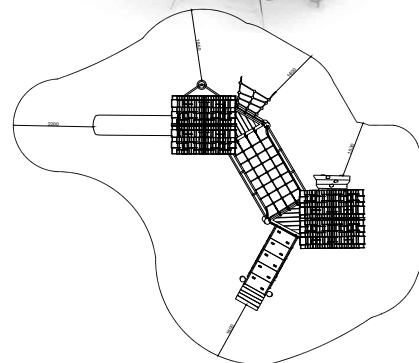

ИГРОВОЙ КОМПЛЕКС 1.8

4-10 лет

Д=5590
Ш=3570
В=3180

Традиции и качество, подаренные природой

ИГРОВОЙ КОМПЛЕКС 1.9

6-12 лет 

Д=5430
Ш=2700
В=4200

ИГРОВОЙ КОМПЛЕКС 1.10

4-10 лет 

Д=8060
Ш=6790
В=4200

ИГРОВОЙ КОМПЛЕКС 1.11

4-10 лет

Д=7804
Ш=5570
В=4325

ИГРОВОЙ КОМПЛЕКС «ЗАМОК» 1.12

6-12 лет

Д=10450
Ш=9440
В=4950

ИГРОВОЙ КОМПЛЕКС «ЗАМОК 1-БАШЕННЫЙ» 1.12.1

6-12 лет 

Д=5290
Ш=5240
В=4950

ИГРОВОЙ КОМПЛЕКС «ЗАМОК 2-БАШЕННЫЙ» 1.12.2

6-12 лет 

Д=7900
Ш=6800
В=4950

ИГРОВОЙ КОМПЛЕКС
«ДОМИК 1-БАШЕННЫЙ» 1.13

4-10 лет