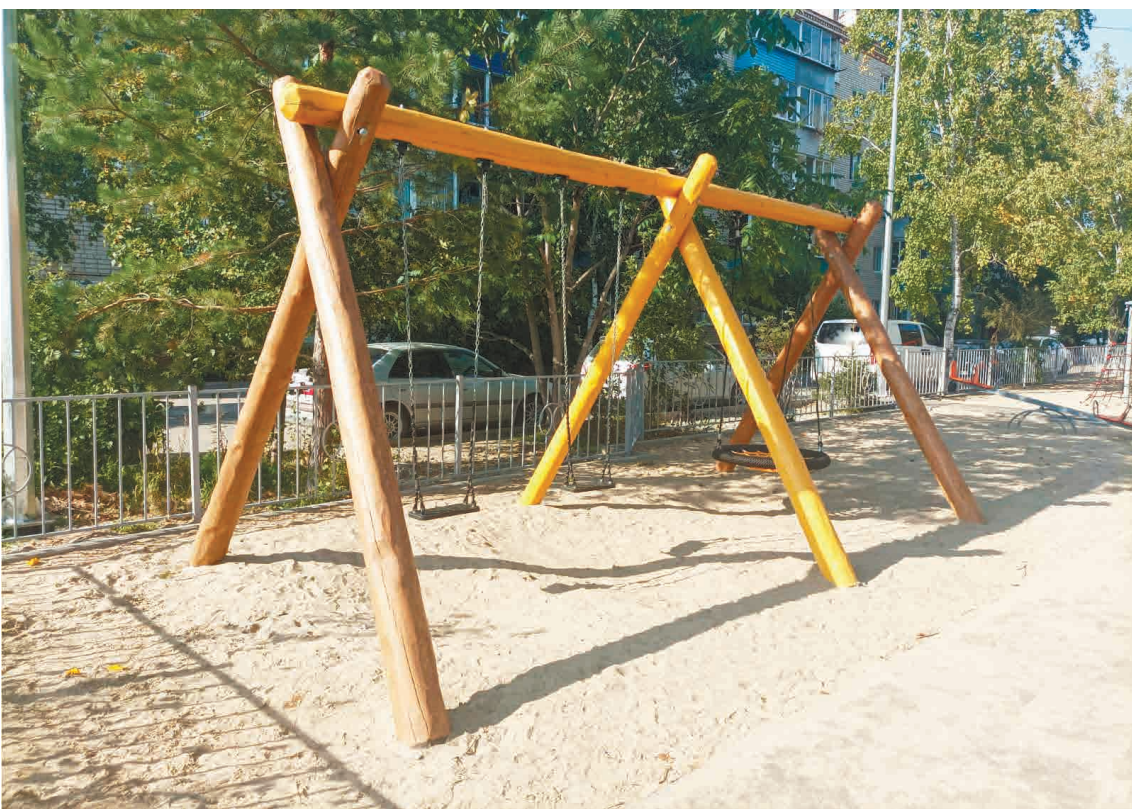

3-10 лет D=5240
Ш=5060
B=2500

КАЧЕЛИ «ГНЕЗДО» 3.6

4-10 лет

Д=3725
Ш=2400
В=2800

КАЧЕЛИ 3.7

4-10 лет

Д=6800
Ш=2630
В=2800

БАЛАНСИР НА ПРУЖИНЕ 3.8