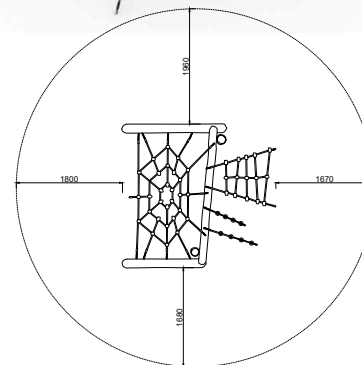

2-8 лет 

Д=2300
Ш=580
В=1980

ИГРОВОЙ КОМПЛЕКС «ПАНЕЛЬ ДЛЯ ПЕСКА» 1.17

2-6 лет

$D=1650$
 $W=360$
 $B=1600$

СПОРТИВНЫЕ КОМПЛЕКСЫ

СПОРТИВНЫЙ КОМПЛЕКС 2.1

6-12 лет

Д=2620
Ш=2450
В=2600

СПОРТИВНЫЙ КОМПЛЕКС 2.2

6-12 лет

Д=4000
Ш=2000
В=2800

Традиции и качество, подаренные природой

СПОРТИВНЫЙ КОМПЛЕКС 2.3

4-12 лет 

Д=4680
Ш=4680
В=1800

СПОРТИВНЫЙ КОМПЛЕКС 2.4

4-12 лет 

Д=2460
Ш=2508
В=2200

СПОРТИВНЫЙ КОМПЛЕКС 2.5

4-12 лет

Д=4800
Ш=2250
В=1700

СПОРТИВНЫЙ КОМПЛЕКС 2.6

6-12 лет