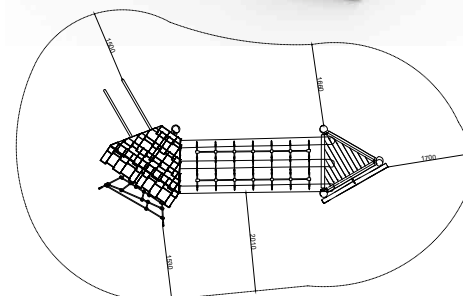

ИГРОВОЙ КОМПЛЕКС «БАШНЯ» 1.3

4-10 лет

D=5940
Ш=4720
В=4000

ИГРОВОЙ КОМПЛЕКС «ДОМИК» 1.4

6-12 лет

D=5890
Ш=2990
В=4000

Традиции и качество, подаренные природой

ИГРОВОЙ КОМПЛЕКС 1.5

4-10 лет

Д=5640
Ш=4700
В=3500

ИГРОВОЙ КОМПЛЕКС «ДОМИК» 1.6

6-12 лет

Д=8320
Ш=4210
В=4000

ИГРОВОЙ КОМПЛЕКС 1.7

3-9 лет

Д=5315
Ш=3290
В=3150

ИГРОВОЙ КОМПЛЕКС 1.8

4-10 лет

Д=5590
Ш=3570
В=3180

Традиции и качество, подаренные природой

ИГРОВОЙ КОМПЛЕКС 1.9

6-12 лет 

Д=5430
Ш=2700
В=4200

ИГРОВОЙ КОМПЛЕКС 1.10