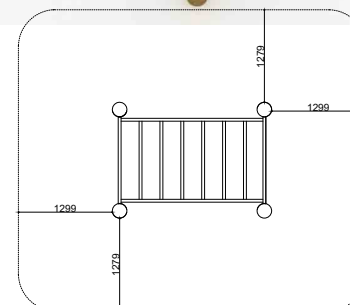

Д=1410
Ш=1410
В=2600

12+ лет