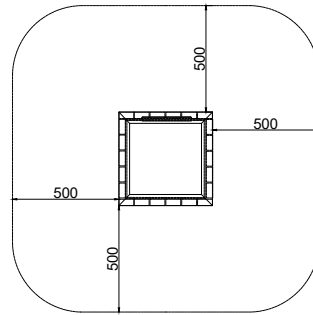

ШЕЗЛОНГ 4.6

0+ лет

Д=1789
Ш=600
В=820

СКАМЬЯ 4.7

0+ лет

Д=2000
Ш=450
В=400

СКАМЬЯ 4.11

0+12 лет

Д=1800
Ш=600
В=500

СТОЛ 4.12

0+ лет

$D=1800$
 $W=700$
 $B=800$

СКАМЬЯ ТРЕУГОЛЬНАЯ 4.13

0+ лет

$D=1810$
 $W=2000$
 $B=520$

Традиции и качество, подаренные природой

УРНА 4.15

0+ лет

Д=465
Ш=405
В=890

УРНА 4.16

0+ лет

Д=600
Ш=600
В=900

ДИВАН 4.17

0+ лет