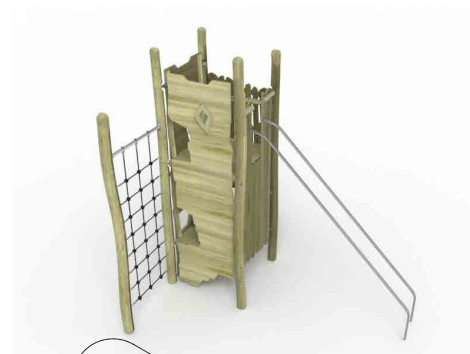

ИГРОВОЙ КОМПЛЕКС «БАШНЯ» 1.3

4-10 лет