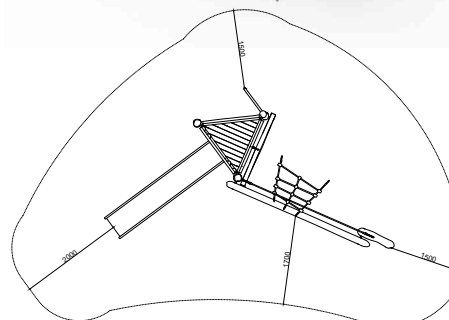

4-10 лет

Д=5640
Ш=4700
В=3500

ИГРОВОЙ КОМПЛЕКС «ДОМИК» 1.6

6-12 лет

Д=8320
Ш=4210
В=4000

ИГРОВОЙ КОМПЛЕКС 1.7

3-9 лет

Д=5315
Ш=3290
В=3150

ИГРОВОЙ КОМПЛЕКС 1.8

4-10 лет

Д=5590
Ш=3570
В=3180

Традиции и качество, подаренные природой

ИГРОВОЙ КОМПЛЕКС 1.9

6-12 лет 

Д=5430
Ш=2700
В=4200

ИГРОВОЙ КОМПЛЕКС 1.10

4-10 лет 

Д=8060
Ш=6790
В=4200

ИГРОВОЙ КОМПЛЕКС 1.11

4-10 лет

Д=7804
Ш=5570
В=4325

ИГРОВОЙ КОМПЛЕКС «ЗАМОК» 1.12

6-12 лет

Д=10450
Ш=9440
В=4950