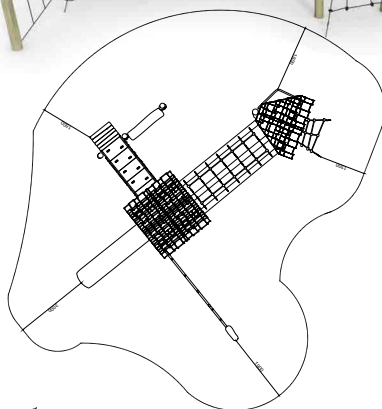

ИГРОВОЙ КОМПЛЕКС 1.8

4-10 лет

Д=5590
Ш=3570
В=3180

Традиции и качество, подаренные природой

ИГРОВОЙ КОМПЛЕКС 1.9

6-12 лет 

Д=5430
Ш=2700
В=4200

ИГРОВОЙ КОМПЛЕКС 1.10

4-10 лет 

Д=8060
Ш=6790
В=4200

ИГРОВОЙ КОМПЛЕКС 1.11

4-10 лет

Д=7804
Ш=5570
В=4325

ИГРОВОЙ КОМПЛЕКС «ЗАМОК» 1.12

6-12 лет

Д=10450
Ш=9440
В=4950