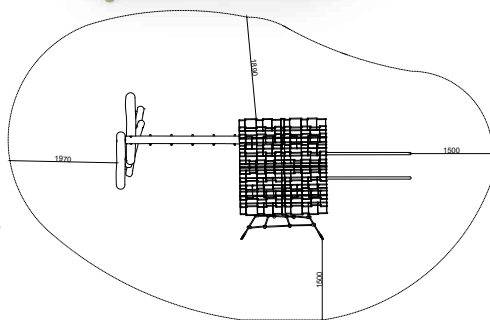

4-10 лет

Д=5640
Ш=4700
В=3500

ИГРОВОЙ КОМПЛЕКС «ДОМИК» 1.6

6-12 лет

Д=8320
Ш=4210
В=4000

ИГРОВОЙ КОМПЛЕКС 1.7

3-9 лет

Д=5315
Ш=3290
В=3150

ИГРОВОЙ КОМПЛЕКС 1.8

4-10 лет

Д=5590
Ш=3570
В=3180

Традиции и качество, подаренные природой

ИГРОВОЙ КОМПЛЕКС 1.9

6-12 лет 

Д=5430
Ш=2700
В=4200

ИГРОВОЙ КОМПЛЕКС 1.10

4-10 лет 

Д=8060
Ш=6790
В=4200

ИГРОВОЙ КОМПЛЕКС 1.11

4-10 лет

Д=7804
Ш=5570
В=4325

ИГРОВОЙ КОМПЛЕКС «ЗАМОК» 1.12

6-12 лет

Д=10450
Ш=9440
В=4950

ИГРОВОЙ КОМПЛЕКС «ЗАМОК 1-БАШЕННЫЙ» 1.12.1

6-12 лет 

Д=5290
Ш=5240
В=4950

ИГРОВОЙ КОМПЛЕКС «ЗАМОК 2-БАШЕННЫЙ» 1.12.2

6-12 лет 

Д=7900
Ш=6800
В=4950

ИГРОВОЙ КОМПЛЕКС
«ДОМИК 1-БАШЕННЫЙ» 1.13

4-10 лет