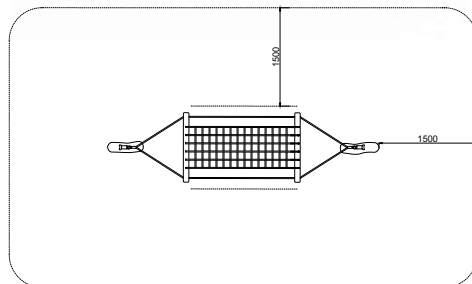

$D=1500$
 $W=200$
 $B=1800$

КОМПОЗИЦИЯ «ТРОН ВАРВАРА» 9.7

0+ лет

Д=2700
Ш=1800
В=1800

ГАМАК 9.8

3-12 лет

Д=4140
Ш=1060
В=1800

ПЕРГОЛА С ИГРОВЫМ ЭЛЕМЕНТОМ 9.9

4-10 лет

$D=4000$
 $Ш=2140$
 $B=2690$

ПЕРГОЛА С ИГРОВЫМ ЭЛЕМЕНТОМ 9.10

4-10 лет

$D=2880$
 $Ш=2200$
 $B=2690$

ПЕРГОЛА 9.11

4-10 лет 

Д=4000
Ш=2140
В=2690 