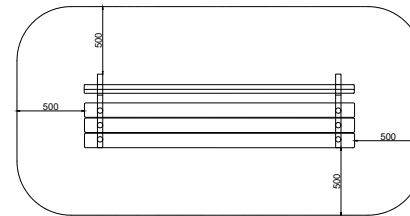

0+ лет

Д=1730
Ш=500
В=450

СКАМЬЯ «СЕКТОР 30» 4.4

0+12 лет

Д=1576
Ш=500
В=450

СКАМЬЯ 4.5

0+ лет

Д=2000
Ш=330
В=450

ШЕЗЛОНГ 4.6

0+ лет

Д=1789
Ш=600
В=820

СКАМЬЯ 4.7

0+ лет

Д=2000
Ш=450
В=400

СКАМЬЯ 4.11

0+12 лет