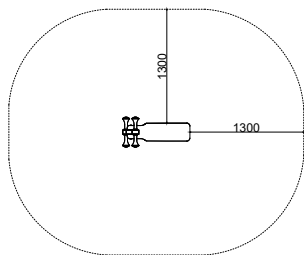

4-12 лет

 $A=4000$
 $Ш=600$
 $B=800$

КАЧАЛКА - БАЛАНСИР 3.2

4-12 лет

 $A=4000$
 $Ш=600$
 $B=800$

КАЧАЛКА «ПЛАТФОРМА» 3.3

4-10 лет D=1250
Ш=1250
B=493

КАЧЕЛИ «ПЯТИГРАННИК» 3.5

3-10 лет D=5240
Ш=5060
B=2500

КАЧЕЛИ «ГНЕЗДО» 3.6

4-10 лет

Д=3725
Ш=2400
В=2800

КАЧЕЛИ 3.7

4-10 лет

Д=6800
Ш=2630
В=2800

БАЛАНСИР НА ПРУЖИНЕ 3.8

3-8 лет

Д=770
Ш=350
В=800

КАЧЕЛИ 03.10

3-10 лет

Д=3725
Ш=2400
В=2790

КАЧЕЛИ 03.11

3-10 лет

 $\Delta=4060$
 $\text{Ш}=2240$
 $\text{В}=2800$