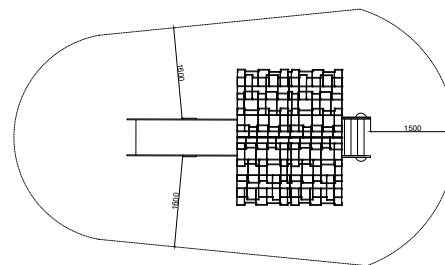

ИГРОВОЙ КОМПЛЕКС 1.8

4-10 лет

Д=5590
Ш=3570
В=3180

Традиции и качество, подаренные природой

ИГРОВОЙ КОМПЛЕКС 1.9

6-12 лет 

Д=5430
Ш=2700
В=4200

ИГРОВОЙ КОМПЛЕКС 1.10

4-10 лет 

Д=8060
Ш=6790
В=4200

ИГРОВОЙ КОМПЛЕКС 1.11

4-10 лет

Д=7804
Ш=5570
В=4325

ИГРОВОЙ КОМПЛЕКС «ЗАМОК» 1.12

6-12 лет

Д=10450
Ш=9440
В=4950

ИГРОВОЙ КОМПЛЕКС «ЗАМОК 1-БАШЕННЫЙ» 1.12.1

6-12 лет 

Д=5290
Ш=5240
В=4950

ИГРОВОЙ КОМПЛЕКС «ЗАМОК 2-БАШЕННЫЙ» 1.12.2

6-12 лет 

Д=7900
Ш=6800
В=4950

ИГРОВОЙ КОМПЛЕКС
«ДОМИК 1-БАШЕННЫЙ» 1.13

4-10 лет

Д=4640
Ш=2340
В=2790

ИГРОВОЙ КОМПЛЕКС
«ДОМИК 2-БАШЕННЫЙ» 1.14

4-10 лет

Д=8090
Ш=4140
В=2790

ИГРОВОЙ КОМПЛЕКС «ДОМИК 3-БАШЕННЫЙ» 1.15

4-10 лет 

Д=8060
Ш=6000
В=2790

ИГРОВОЙ КОМПЛЕКС «ГРИФЕЛЬНАЯ ПАНЕЛЬ» 1.16