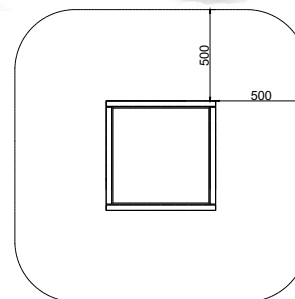

$D=1500$
 $W=200$
 $B=1800$

КОМПОЗИЦИЯ «ТРОН ВАРВАРА» 9.7

0+ лет

Д=2700
Ш=1800
В=1800

ГАМАК 9.8

3-12 лет

Д=4140
Ш=1060
В=1800

ПЕРГОЛА С ИГРОВЫМ ЭЛЕМЕНТОМ 9.9

4-10 лет

$D=4000$
 $Ш=2140$
 $B=2690$

ПЕРГОЛА С ИГРОВЫМ ЭЛЕМЕНТОМ 9.10

4-10 лет

$D=2880$
 $Ш=2200$
 $B=2690$

ПЕРГОЛА 9.11

4-10 лет 

Д=4000
Ш=2140
В=2690 

ПЕРГОЛА С ИГРОВЫМ ЭЛЕМЕНТОМ 9.12

4-10 лет 

Д=2880
Ш=2200
В=2690 

ВАЗОН ПРЯМОУГОЛЬНЫЙ СРЕДНИЙ 9.13

 0+ лет

Д=700
Ш=700
В=590 

ВАЗОН ПРЯМОУГОЛЬНЫЙ МАЛЫЙ 9.14 ВАЗОН СРЕДНИЙ 9.15

0+ лет

Д=600
Ш=600
В=590

0+ лет

Д=600
Ш=600
В=500

ВАЗОН МАЛЫЙ 9.16 ИНФОРМАЦИОННАЯ ДОСКА 9.17

0+ лет

Д=460
Ш=460
В=800

0+ лет

Д=1500
Ш=150
В=1800