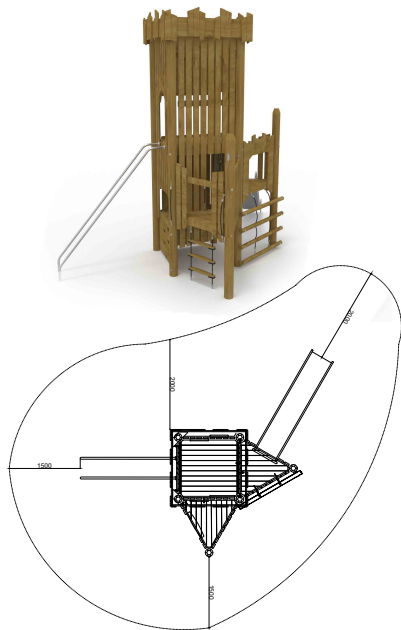

ИГРОВОЙ КОМПЛЕКС 1.8

4-10 лет

Д=5590
Ш=3570
В=3180

Традиции и качество, подаренные природой

ИГРОВОЙ КОМПЛЕКС 1.9

6-12 лет 

Д=5430
Ш=2700
В=4200

ИГРОВОЙ КОМПЛЕКС 1.10

4-10 лет 

Д=8060
Ш=6790
В=4200

ИГРОВОЙ КОМПЛЕКС 1.11

4-10 лет

Д=7804
Ш=5570
В=4325

ИГРОВОЙ КОМПЛЕКС «ЗАМОК» 1.12

6-12 лет

Д=10450
Ш=9440
В=4950

ИГРОВОЙ КОМПЛЕКС «ЗАМОК 1-БАШЕННЫЙ» 1.12.1

6-12 лет 

Д=5290
Ш=5240
В=4950

ИГРОВОЙ КОМПЛЕКС «ЗАМОК 2-БАШЕННЫЙ» 1.12.2

6-12 лет 

Д=7900
Ш=6800
В=4950

ИГРОВОЙ КОМПЛЕКС
«ДОМИК 1-БАШЕННЫЙ» 1.13

4-10 лет

Д=4640
Ш=2340
В=2790

ИГРОВОЙ КОМПЛЕКС
«ДОМИК 2-БАШЕННЫЙ» 1.14

4-10 лет

Д=8090
Ш=4140
В=2790

ИГРОВОЙ КОМПЛЕКС «ДОМИК 3-БАШЕННЫЙ» 1.15

4-10 лет 

Д=8060
Ш=6000
В=2790

ИГРОВОЙ КОМПЛЕКС «ГРИФЕЛЬНАЯ ПАНЕЛЬ» 1.16