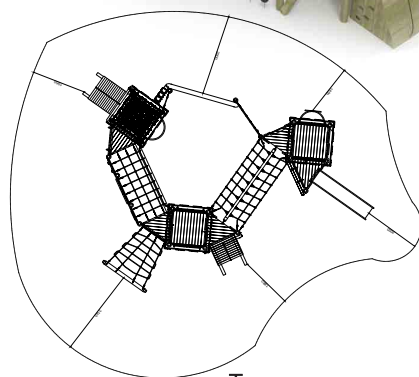

ИГРОВОЙ КОМПЛЕКС 1.8

4-10 лет

Д=5590
Ш=3570
В=3180

Традиции и качество, подаренные природой

ИГРОВОЙ КОМПЛЕКС 1.9

6-12 лет 

Д=5430
Ш=2700
В=4200

ИГРОВОЙ КОМПЛЕКС 1.10

4-10 лет 

Д=8060
Ш=6790
В=4200

ИГРОВОЙ КОМПЛЕКС 1.11

4-10 лет

Д=7804
Ш=5570
В=4325

ИГРОВОЙ КОМПЛЕКС «ЗАМОК» 1.12

6-12 лет

Д=10450
Ш=9440
В=4950