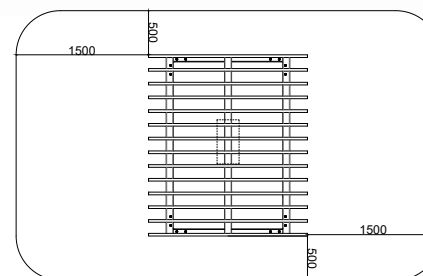

$D=1500$
 $W=200$
 $B=1800$

КОМПОЗИЦИЯ «ТРОН ВАРВАРА» 9.7

0+ лет

Д=2700
Ш=1800
В=1800

ГАМАК 9.8

3-12 лет

Д=4140
Ш=1060
В=1800

ПЕРГОЛА С ИГРОВЫМ ЭЛЕМЕНТОМ 9.9

4-10 лет

$D=4000$
 $Ш=2140$
 $B=2690$

ПЕРГОЛА С ИГРОВЫМ ЭЛЕМЕНТОМ 9.10

4-10 лет

$D=2880$
 $Ш=2200$
 $B=2690$

ПЕРГОЛА 9.11

4-10 лет 

Д=4000
Ш=2140
В=2690 