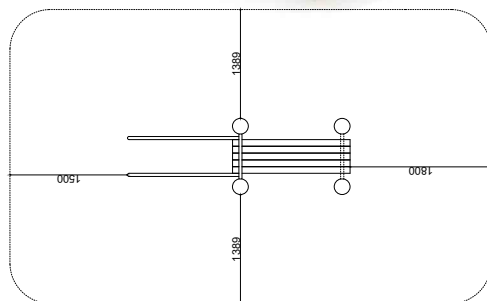

12+ лет 

Д=5605
Ш=5305
В=2700

 12+ лет

Д=4235
Ш=5200
В=2600

СПОРТИВНЫЙ КОМПЛЕКС 8.3 СПОРТИВНЫЙ КОМПЛЕКС 8.4

12+ лет 

Д=4860
Ш=2690
В=2600

 12+ лет

Д=3450
Ш=1280
В=2600

СПОРТИВНЫЙ КОМПЛЕКС 8.5

12+ лет

Д=2910
Ш=630
В=2000

СПОРТИВНЫЙ КОМПЛЕКС 8.6

12+ лет

Д=1400
Ш=630
В=1300

СПОРТИВНЫЙ КОМПЛЕКС 8.7