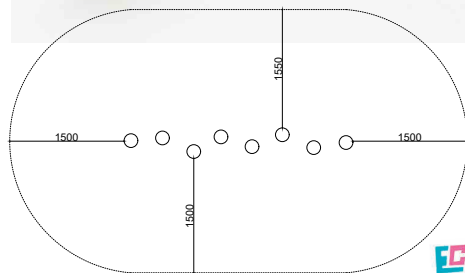

Д=3000
Ш=4000
В=1000