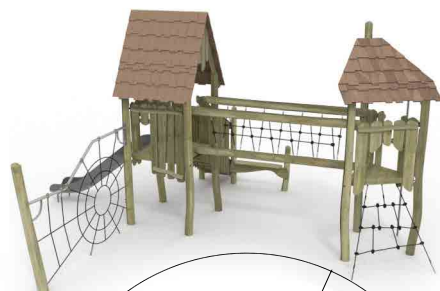

ИГРОВОЙ КОМПЛЕКС 1.8

4-10 лет

Д=5590
Ш=3570
В=3180

Традиции и качество, подаренные природой

ИГРОВОЙ КОМПЛЕКС 1.9

6-12 лет 

Д=5430
Ш=2700
В=4200

ИГРОВОЙ КОМПЛЕКС 1.10

4-10 лет 

Д=8060
Ш=6790
В=4200

ИГРОВОЙ КОМПЛЕКС 1.11

4-10 лет

Д=7804
Ш=5570
В=4325

ИГРОВОЙ КОМПЛЕКС «ЗАМОК» 1.12

6-12 лет

Д=10450
Ш=9440
В=4950

ИГРОВОЙ КОМПЛЕКС «ЗАМОК 1-БАШЕННЫЙ» 1.12.1

6-12 лет 

Д=5290
Ш=5240
В=4950

ИГРОВОЙ КОМПЛЕКС «ЗАМОК 2-БАШЕННЫЙ» 1.12.2

6-12 лет 

Д=7900
Ш=6800
В=4950

ИГРОВОЙ КОМПЛЕКС
«ДОМИК 1-БАШЕННЫЙ» 1.13

4-10 лет