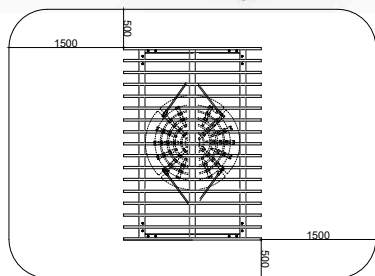

Д=2880
Ш=2200
В=2690