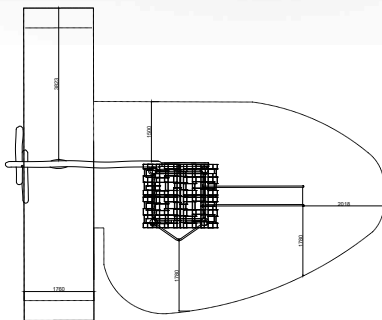

Д=7530
Ш=2840
В=3400