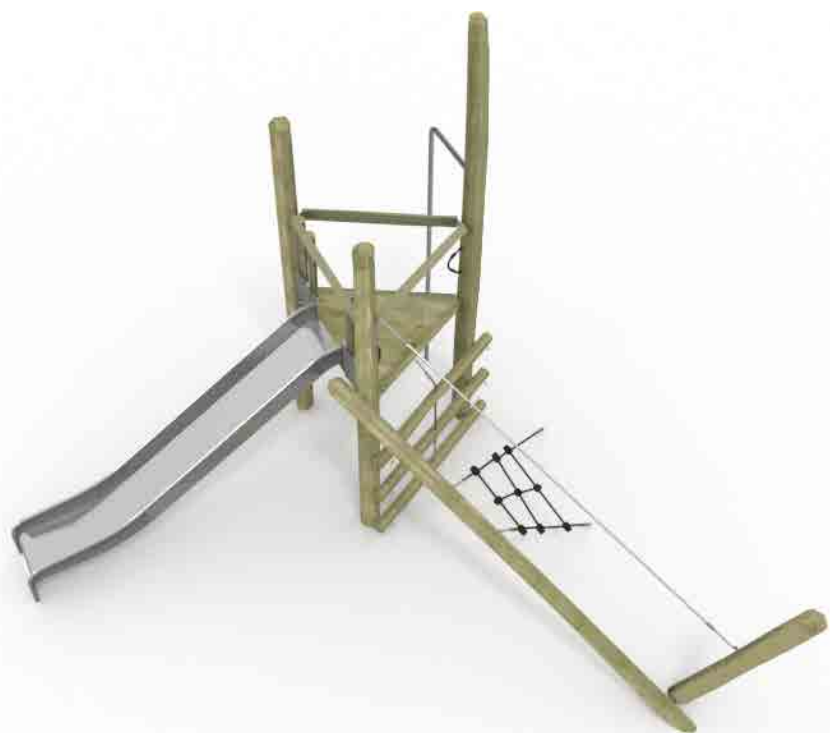

4-10 лет

Д=5640
Ш=4700
В=3500

ИГРОВОЙ КОМПЛЕКС «ДОМИК» 1.6

6-12 лет

Д=8320
Ш=4210
В=4000

ИГРОВОЙ КОМПЛЕКС 1.7

3-9 лет

Д=5315
Ш=3290
В=3150

ИГРОВОЙ КОМПЛЕКС 1.8

4-10 лет

Д=5590
Ш=3570
В=3180

Традиции и качество, подаренные природой

ИГРОВОЙ КОМПЛЕКС 1.9

6-12 лет 

Д=5430
Ш=2700
В=4200

ИГРОВОЙ КОМПЛЕКС 1.10