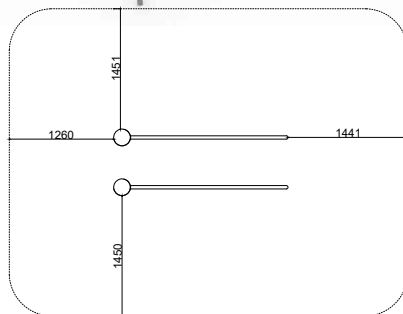

Д=3450
Ш=1280
В=2600

СПОРТИВНЫЙ КОМПЛЕКС 8.5

12+ лет

Д=2910
Ш=630
В=2000

СПОРТИВНЫЙ КОМПЛЕКС 8.6

12+ лет

Д=1400
Ш=630
В=1300

СПОРТИВНЫЙ КОМПЛЕКС 8.7

12+ лет

Д=7840
Ш=8320
В=2600

СПОРТИВНЫЙ КОМПЛЕКС 8.8

12+ лет

Д=3320
Ш=2180
В=2600

Традиции и качество, подаренные природой

СПОРТИВНЫЙ КОМПЛЕКС 8.9 СПОРТИВНЫЙ КОМПЛЕКС 8.10

12+ лет

Д=1640
Ш=500
В=2000

12+ лет

Д=2180
Ш=500
В=2000

СПОРТИВНЫЙ КОМПЛЕКС 8.11 СПОРТИВНЫЙ КОМПЛЕКС 8.12

12+ лет

Д=4540
Ш=500
В=2000

12+ лет

Д=2840
Ш=1420
В=810

СПОРТИВНЫЙ КОМПЛЕКС 8.13 СПОРТИВНЫЙ КОМПЛЕКС 8.14

12+ лет

Д=2820
Ш=500
В=900

12+ лет

Д=4230
Ш=200
В=1300

СПОРТИВНЫЙ КОМПЛЕКС 8.15 СПОРТИВНЫЙ КОМПЛЕКС 8.16

12+ лет

Д=4230
Ш=200
В=2600