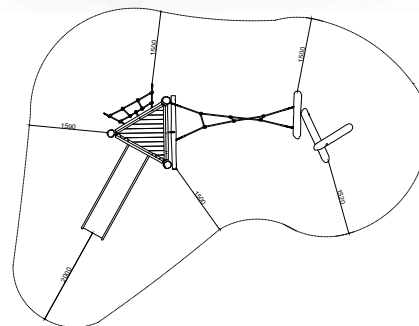

4-10 лет

Д=5640
Ш=4700
В=3500

ИГРОВОЙ КОМПЛЕКС «ДОМИК» 1.6

6-12 лет

Д=8320
Ш=4210
В=4000

ИГРОВОЙ КОМПЛЕКС 1.7

3-9 лет

Д=5315
Ш=3290
В=3150

ИГРОВОЙ КОМПЛЕКС 1.8

4-10 лет

Д=5590
Ш=3570
В=3180

Традиции и качество, подаренные природой

ИГРОВОЙ КОМПЛЕКС 1.9

6-12 лет 

Д=5430
Ш=2700
В=4200

ИГРОВОЙ КОМПЛЕКС 1.10

4-10 лет 

Д=8060
Ш=6790
В=4200

ИГРОВОЙ КОМПЛЕКС 1.11

4-10 лет

Д=7804
Ш=5570
В=4325

ИГРОВОЙ КОМПЛЕКС «ЗАМОК» 1.12

6-12 лет

Д=10450
Ш=9440
В=4950