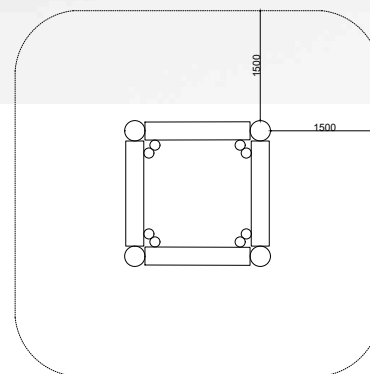

$\Delta=1200$
 $\Psi=1200$
 $B=800$

КАРУСЕЛЬ 6.3

4-12 лет

$D=1600$
 $Ш=1600$
 $B=760$

ПЕСОЧНИЦА Д-08.20 (7.1)

0+ лет

$D=2100$
 $Ш=2100$
 $B=500$

ПЕСОЧНИЦА Д-08.23 (7.2)

0+ лет

Д=2650
Ш=2650
В=500

ПЕСОЧНИЦА Д-08.24 (7.5)

0+ лет

Д=2500
Ш=2500
В=600

ПЕСОЧНИЦА Д-08.23 (7.3) ПЕСОЧНИЦА Д-08.23 (7.4)

0+ лет

Д=3650
Ш=3650
В=500