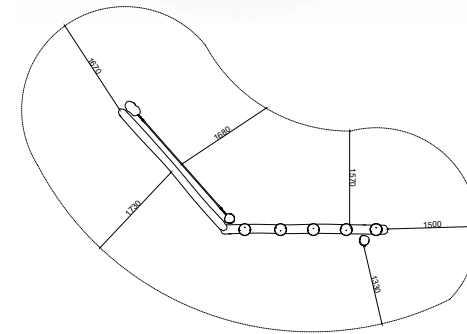

СПОРТИВНЫЙ КОМПЛЕКС 2.4

4-12 лет 

Д=2460
Ш=2508
В=2200

СПОРТИВНЫЙ КОМПЛЕКС 2.5

4-12 лет

Д=4800
Ш=2250
В=1700

СПОРТИВНЫЙ КОМПЛЕКС 2.6

6-12 лет

Д=8500
Ш=720
В=2100

СПОРТИВНЫЙ КОМПЛЕКС 2.7

6-12 лет 

Д=13500
Ш=1900
В=2400

СПОРТИВНЫЙ КОМПЛЕКС 2.8

6-12 лет 

Д=11300
Ш=2000
В=2700

СПОРТИВНЫЙ КОМПЛЕКС 2.9