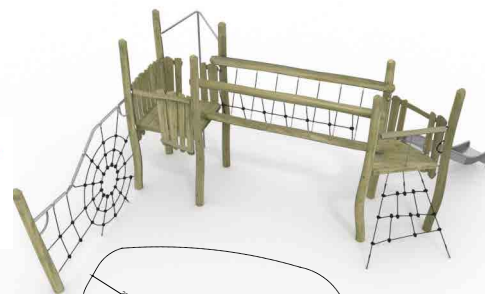

ИГРОВОЙ КОМПЛЕКС 1.5

4-10 лет